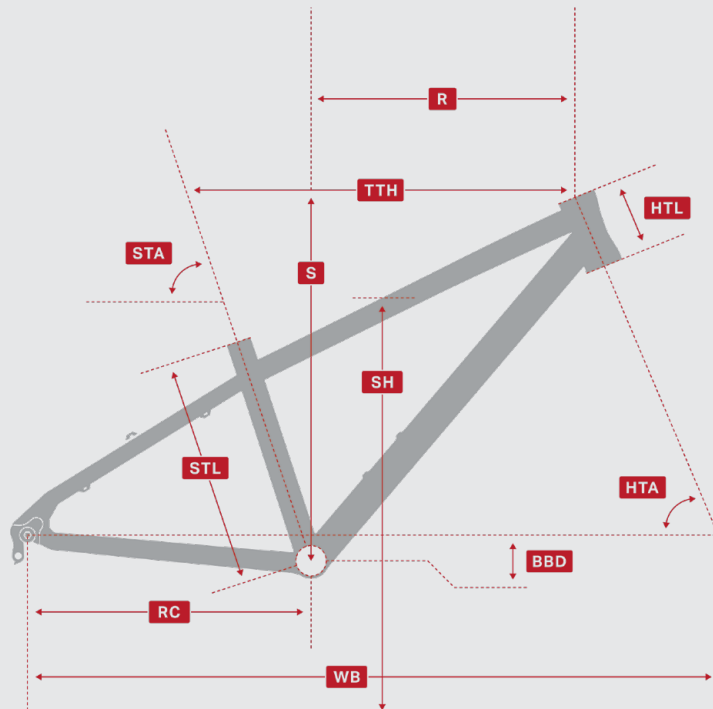

SOUL JR

EINSATZGEBIET
Youth Trail

FEDERWEG VORNE
63 MM

RADGRÖßE
20 & 24"

Auf dem Soul Jr hast du die volle Kontrolle, egal ob du durch eine Sackgasse fegst oder den Wald erkundest.

Mit dem Soul Jr kannst du die Nachbarschaft unsicher machen. Egal, ob du gerade deine ersten Schanzen aus Sperrholz baust, zum Park fährst oder mit Freunden unterwegs bist, mit diesem Bike bist du auf alles eingestellt. Zu bekommen ist das Soul Jr in zwei verschiedenen Laufradgrößen, jeweils mit einem 1x Antrieb und mechanischen Scheibenbremsen, die für ein angenehmes Fahrgefühl und volle Kontrolle sorgen.

NOTIZEN

Fahrers:
Wade & Elliott Simmons

Fotos:
Margus Riga

Ort:
North Vancouver, BC

RAHMEN TECHNOLOGIEN

RMB 6061
ALUMINIUM

SOUL JR

GEOMETRIE

HTA	Lenkwinkel (Grad)
STA	Sitzwinkel (Grad)
STL	Sitzrohr (mm)
TTH	Oberrohr (mm)
HTL	Steuerrohr (mm)
RC	Kettenstrebe (mm)
BBD	Tretlagerabsenkung (mm)
SH	Schritthöhe (mm)
WB	Radstand (mm)
R	Reach (mm)
S	Stack (mm)

Soul Jr 24

12"

HTA	68°
STA	72°
STL	310
TTH	515
HTL	100
RC	382
BBD	40
SH	645
WB	955
R	355
S	492

Soul Jr 20

10"

HTA	68°
STA	71°
STL	255
TTH	470
HTL	100
RC	347
BBD	15
SH	555
WB	872
R	323
S	428

SOUL JR FARBVARIANTEN