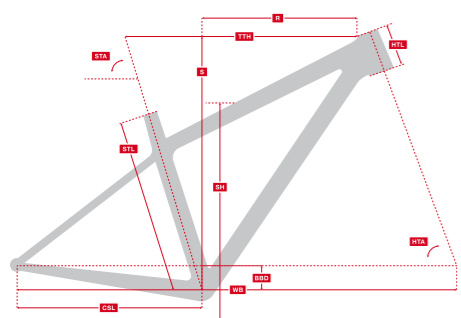

-  **29 ZOLL**
LAUFRADGRÖÖE
-  **100 MM**
FEDERUNG VORNE
-  **SPORT XC**
EINSATZGEBIET

"Die perfekten Einsteigerbikes um die Trails unsicher zu machen"
 Keith Stark Mitarbeiter Rocky Mountain

GEOMETRIE

		XS	SM	MD	LG	XL
Oberrohr (mm)	TTH	550	570	592	615	638
Lenkwinkel (grad)	HTA	69.5°	70.25°	70.25°	70.25°	70.25°
Steuerrrohr (mm)	HTL	100	100	100	115	130
Sitzwinkel (grad)	STA	74°	73°	73°	73°	73°
Sitzrohr (mm)	STL	355	394	432	470	508
Kettenstrebe (mm)	CSL	447	447	447	447	447
Tretlagerabsenkung (mm)	BBD	56	56	56	56	56
Reach (mm)	R	376	380	404	423	440
Stack (mm)	S	597	615	614	628	642
Schritthöhe (mm)	SH	719	738	752	776	808
Radstand (mm)	WB	1078	1071	1093	1117	1140

RAHMEN TECHNOLOGIE

-  **RMB 6061**
ALLOY
-  **RTC**
DESIGN

FUSION 940

MATTE BLACK/WHITE

Rahmen	Rocky Mountain 6061 Series Custom Hydroformed Alloy. Threaded BB. Tapered Zerostack Headtube. Rack and Fender Mounts.
Gabel	RockShox XC30 Coil TK 29. 100mm (XS: 80mm). Turnkey Lockout / Rebound
Steuersatz	FSA #57 Internal: ZS44 ZS56mm
Bremshebel	Shimano M355
Bremsen	Shimano M355 Hydraulic Disc 160mm
Kassette	Shimano HG50 11-36T 10spd
Kette	KMC X10 10spd
Kurbel	Suntour XCM 170-175mm 38/24T 10spd
Pedale	Rocky Mountain AM Flats
Tretlager	Suntour Sealed 2 Piece
Schalthebel	Shimano Deore Rapid Fire 10spd
Umwerfer	Shimano Deore 31.8mm 2x10spd
Schaltwerk	Shimano SLX Shadow 10spd
Vorderradnabe	Shimano RM33 / Centerlock / 32H
Hinterradnabe	Shimano RM33 / Centerlock / 32H
Speichen	Stainless
Felgen	Wheeltech SX19 By WTB
Reifen	Maxxis Sphinx 29" x 2.1"
Lenker	Rocky Mountain Zero9 Flat 31.8mm x 720mm x 9° Sweep
Vorbau	Rocky Mountain L7 7" x 60-90mm
Griffe	Rocky Mountain XC Kraton
Sattel	WTB Volt
Sattelstütze	Rocky Mountain L2B 27.2mm x 400mm