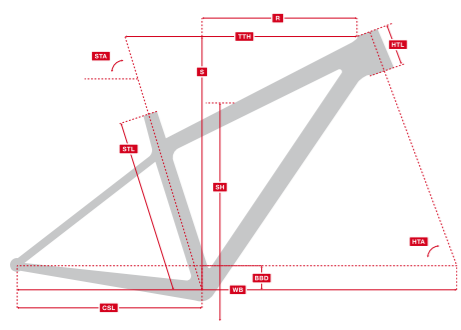

-  **27.5 ZOLL**
LAUFRADGRÖÖE
-  **120 MM**
FEDERUNG VORNE
-  **SPORT TRAIL**
EINSATZGEBIET

R Brett Tippie
P Margus Riga
L Mount Sumas, BC

"Das ideale Einsteiger-Hardtail für Ausflüge mit dem Bike, oder zum Erkunden neuer Lieblingstrails."

 Brett Tippie Rocky Mountain Freeride Legende

GEOMETRIE

		XXS	XS	SM	MD	LG
Oberrohr (mm)	TTH	525	540	565	585	600
Lenkwinkel (grad)	HTA	69.5°	68.6°	68.6°	68.6°	68.6°
Steuerrohr (mm)	HTL	100	110	120	130	150
Sitzwinkel (grad)	STA	74.5°	72.6°	72.6°	72.1°	71.6°
Sitzrohr (mm)	STL	343	381	419	457	483
Kettenstrebe (mm)	CSL	432	432	432	432	432
Tretlagerabsenkung (mm)	BBD	38	27	27	27	27
Reach (mm)	R	369	369	391	403	409
Stack (mm)	S	558	588	598	608	627
Schritthöhe (mm)	SH	675	710	737	766	786
Radstand (mm)	WB	1041	1046	1072	1087	1097